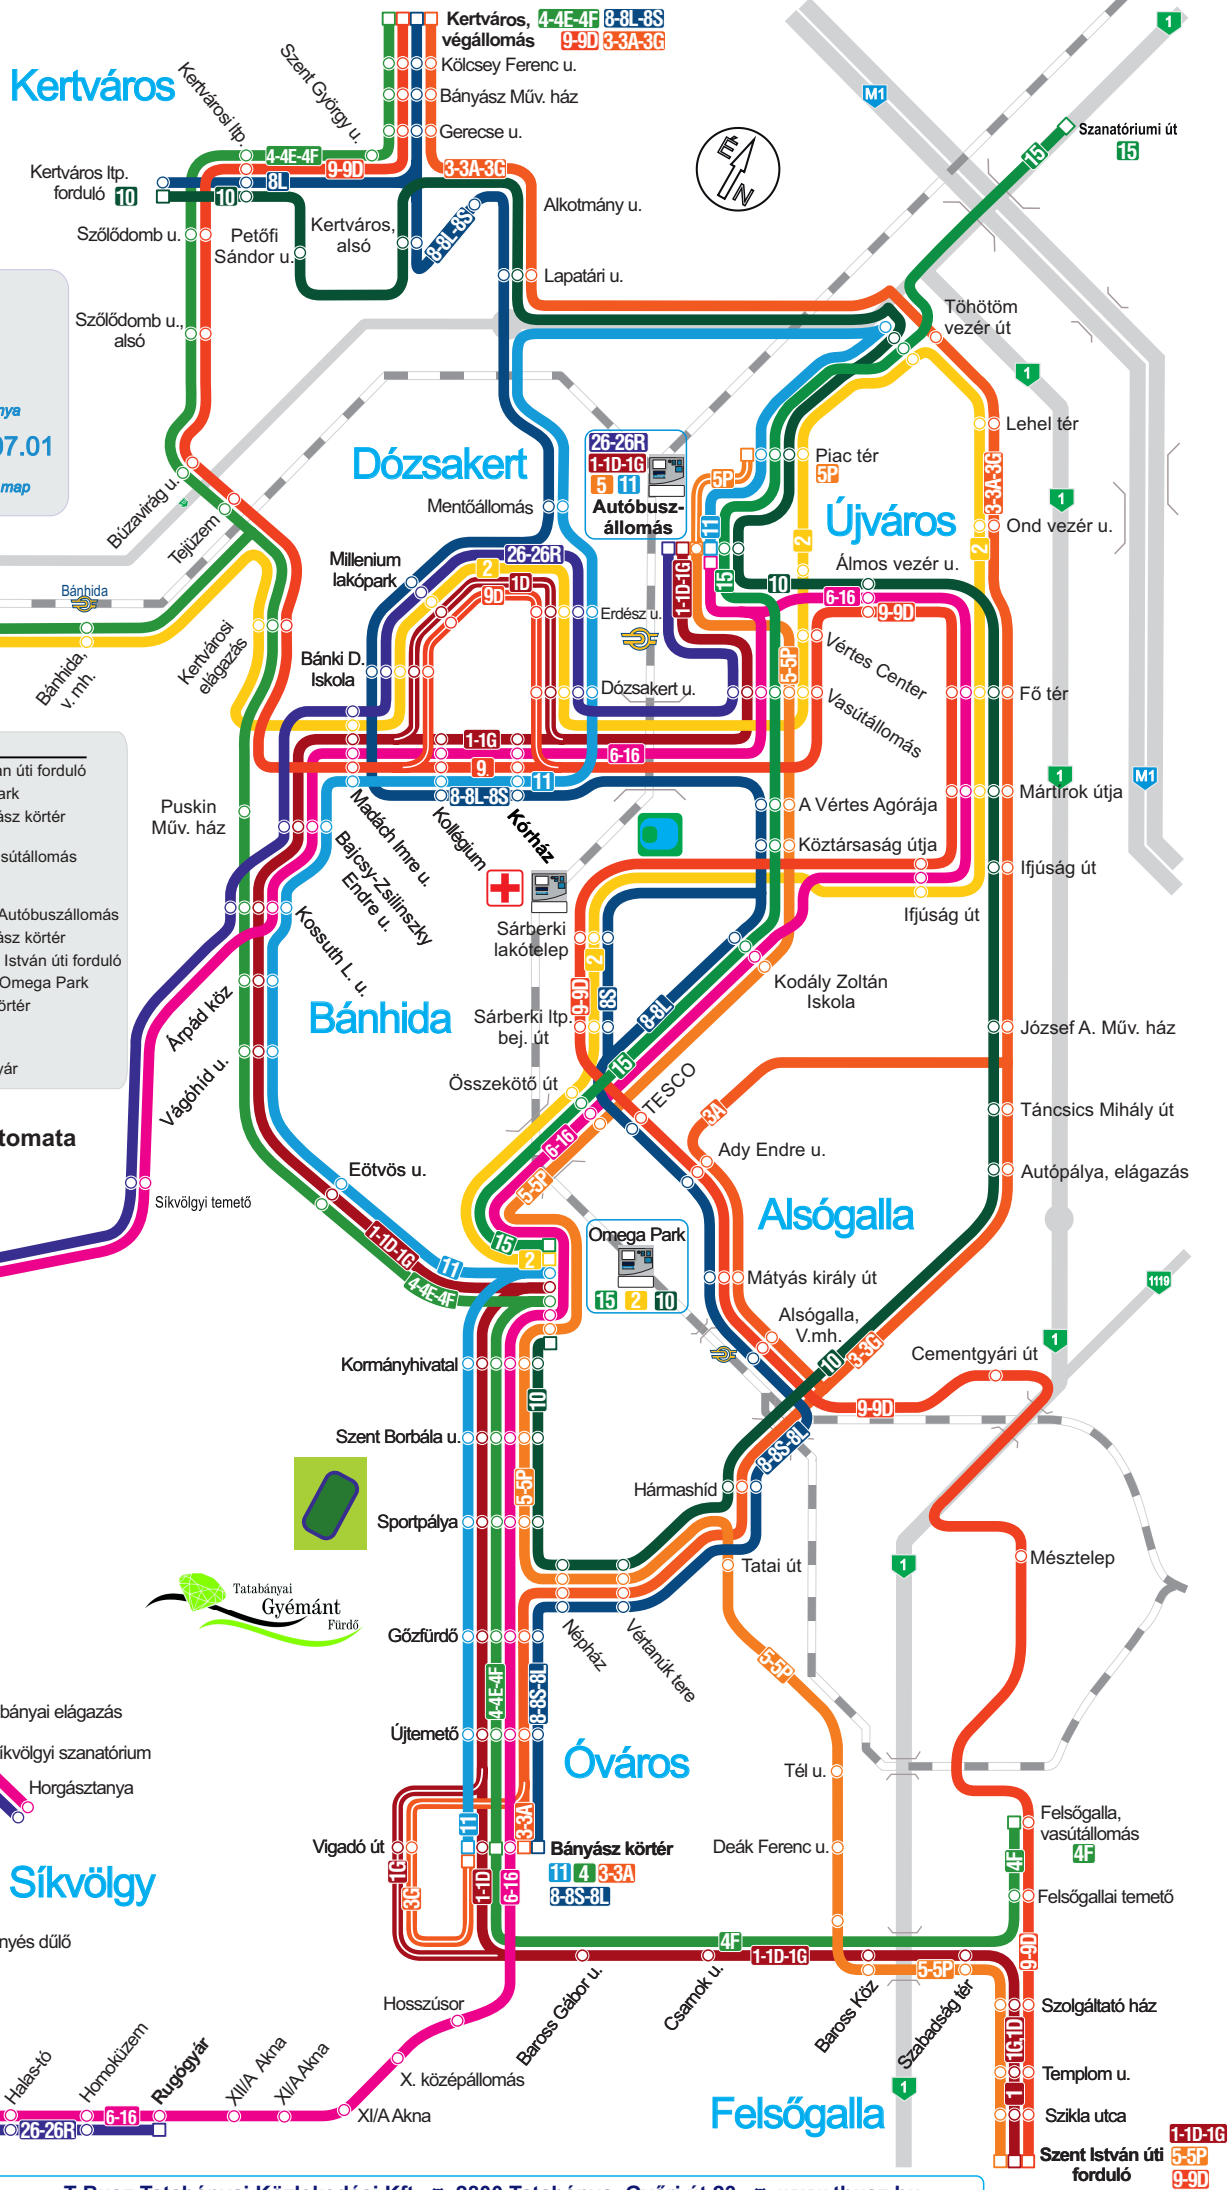

Tatabánya város autóbushálózata „városi” vonalak
 Standard city bus network of Tatabánya
Érvényes/valid from: 2018.07.01
 Sematikus térkép Schematic map

- Helyi autóbushvonalak**
- 1-1D-1G** Autóbuszállomás - Szent István úti forduló
 - 2** Környei úti forduló - Omega Park
 - 3-3A-3G** Kertváros, végállomás - Bányász körter
 - 4-4E-4F** Kertváros, végállomás - Bányász körter / Felsőgalla vasútállomás
 - 5-5P** Autóbuszállomás / Piac tér - Szent István úti forduló
 - 6-16** Autóbuszállomás - Síkvölgy - Autóbuszállomás
 - 8-8L-8S** Kertváros, végállomás - Bányász körter
 - 9-9D** Kertváros, végállomás - Szent István úti forduló
 - 10** Kertváros, lakótelepi forduló - Omega Park
 - 11** Autóbuszállomás - Bányász körter
 - 15** Szanatóriumi út - Omega Park
 - 26-26R** Autóbuszállomás - Környebánya forduló / Rugógyár

Jegy- és bérlet automata

1-1D-1G
5-5P
9-9D